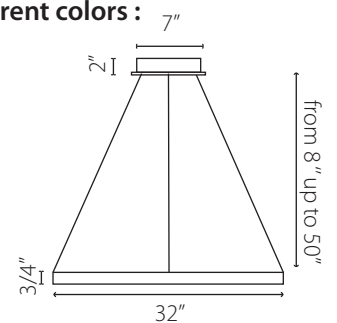

CM

LED

Watts

Kg

Variateur

Garantie

made in
France

60 watts, 24 volts, Class 3 IP 20

2700°K IRC 80

1400 Lumens

Pendant light providing direct and indirect light.
Epoxy painted steel circle or massive brass with antique bronze finish
Electronic transformer 110/220 volts
Remote control dimmer switch from 0 to 100%
Height adjustable from 1 foot up to 4 feet **available in three different colors :**