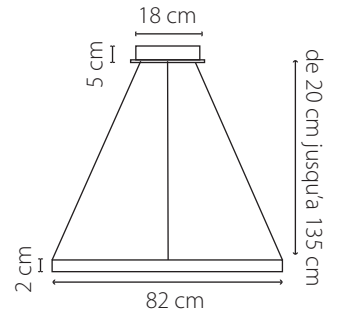

circle 80

Suspension, lumière directe et indirecte.
Cercle en acier peinture époxy ou laiton massif finition bronze médaille
Transformateur électronique 110/220 volts
Télécommande variateur de puissance de 0 à 100%
Hauteur réglable de 20 à 135 cm, **disponible en trois couleurs :**

Blanc

Noir

Bronze
médaille

CM

LED

Watts

Kg

Variateur